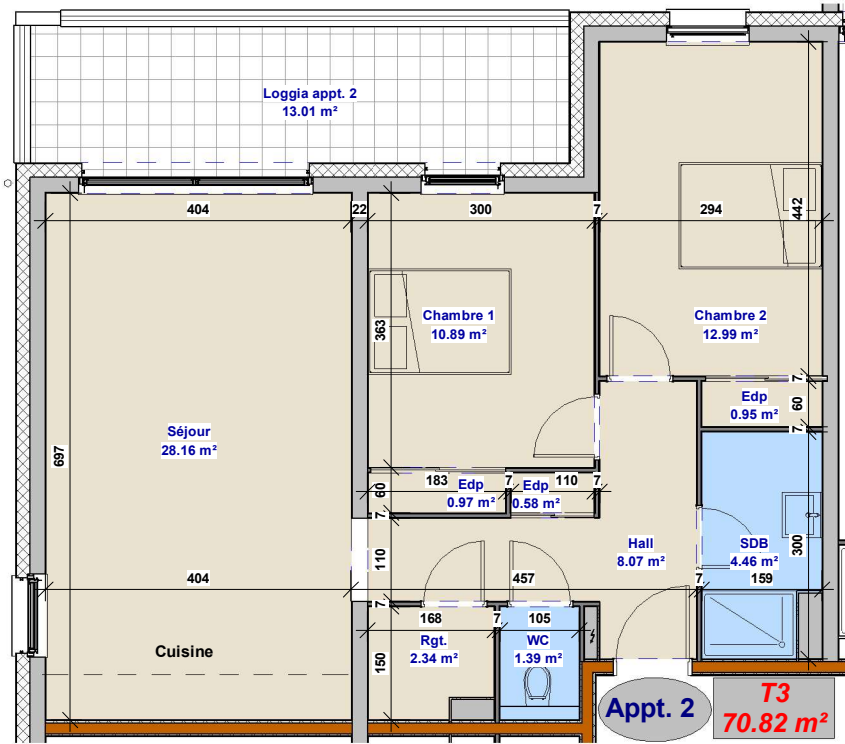

Les aménagements intérieurs, photographies sont fournies à titre indicatif et ne sont pas contractuels.

1 Appt. 2
Ech : 1 : 100

Appt. 2	
Pièces	Type T3

Séjour	28.16 m ²
Chambre 1	10.89 m ²
Chambre 2	12.99 m ²
Edp	0.95 m ²
Hall	8.07 m ²
SDB	4.46 m ²
WC	1.39 m ²
Rgt.	2.34 m ²
Edp	0.97 m ²
Edp	0.58 m ²
Total général	70.82 m²

Loggia appt. 2	
Pièce	Type T3

Loggia appt. 2	13.01 m ²
Total général	13.01 m²

SCCV LE MONT D'OR "TANDEM"

Route de Distroff
METZERVISSE

1er étage

Bâtiment A